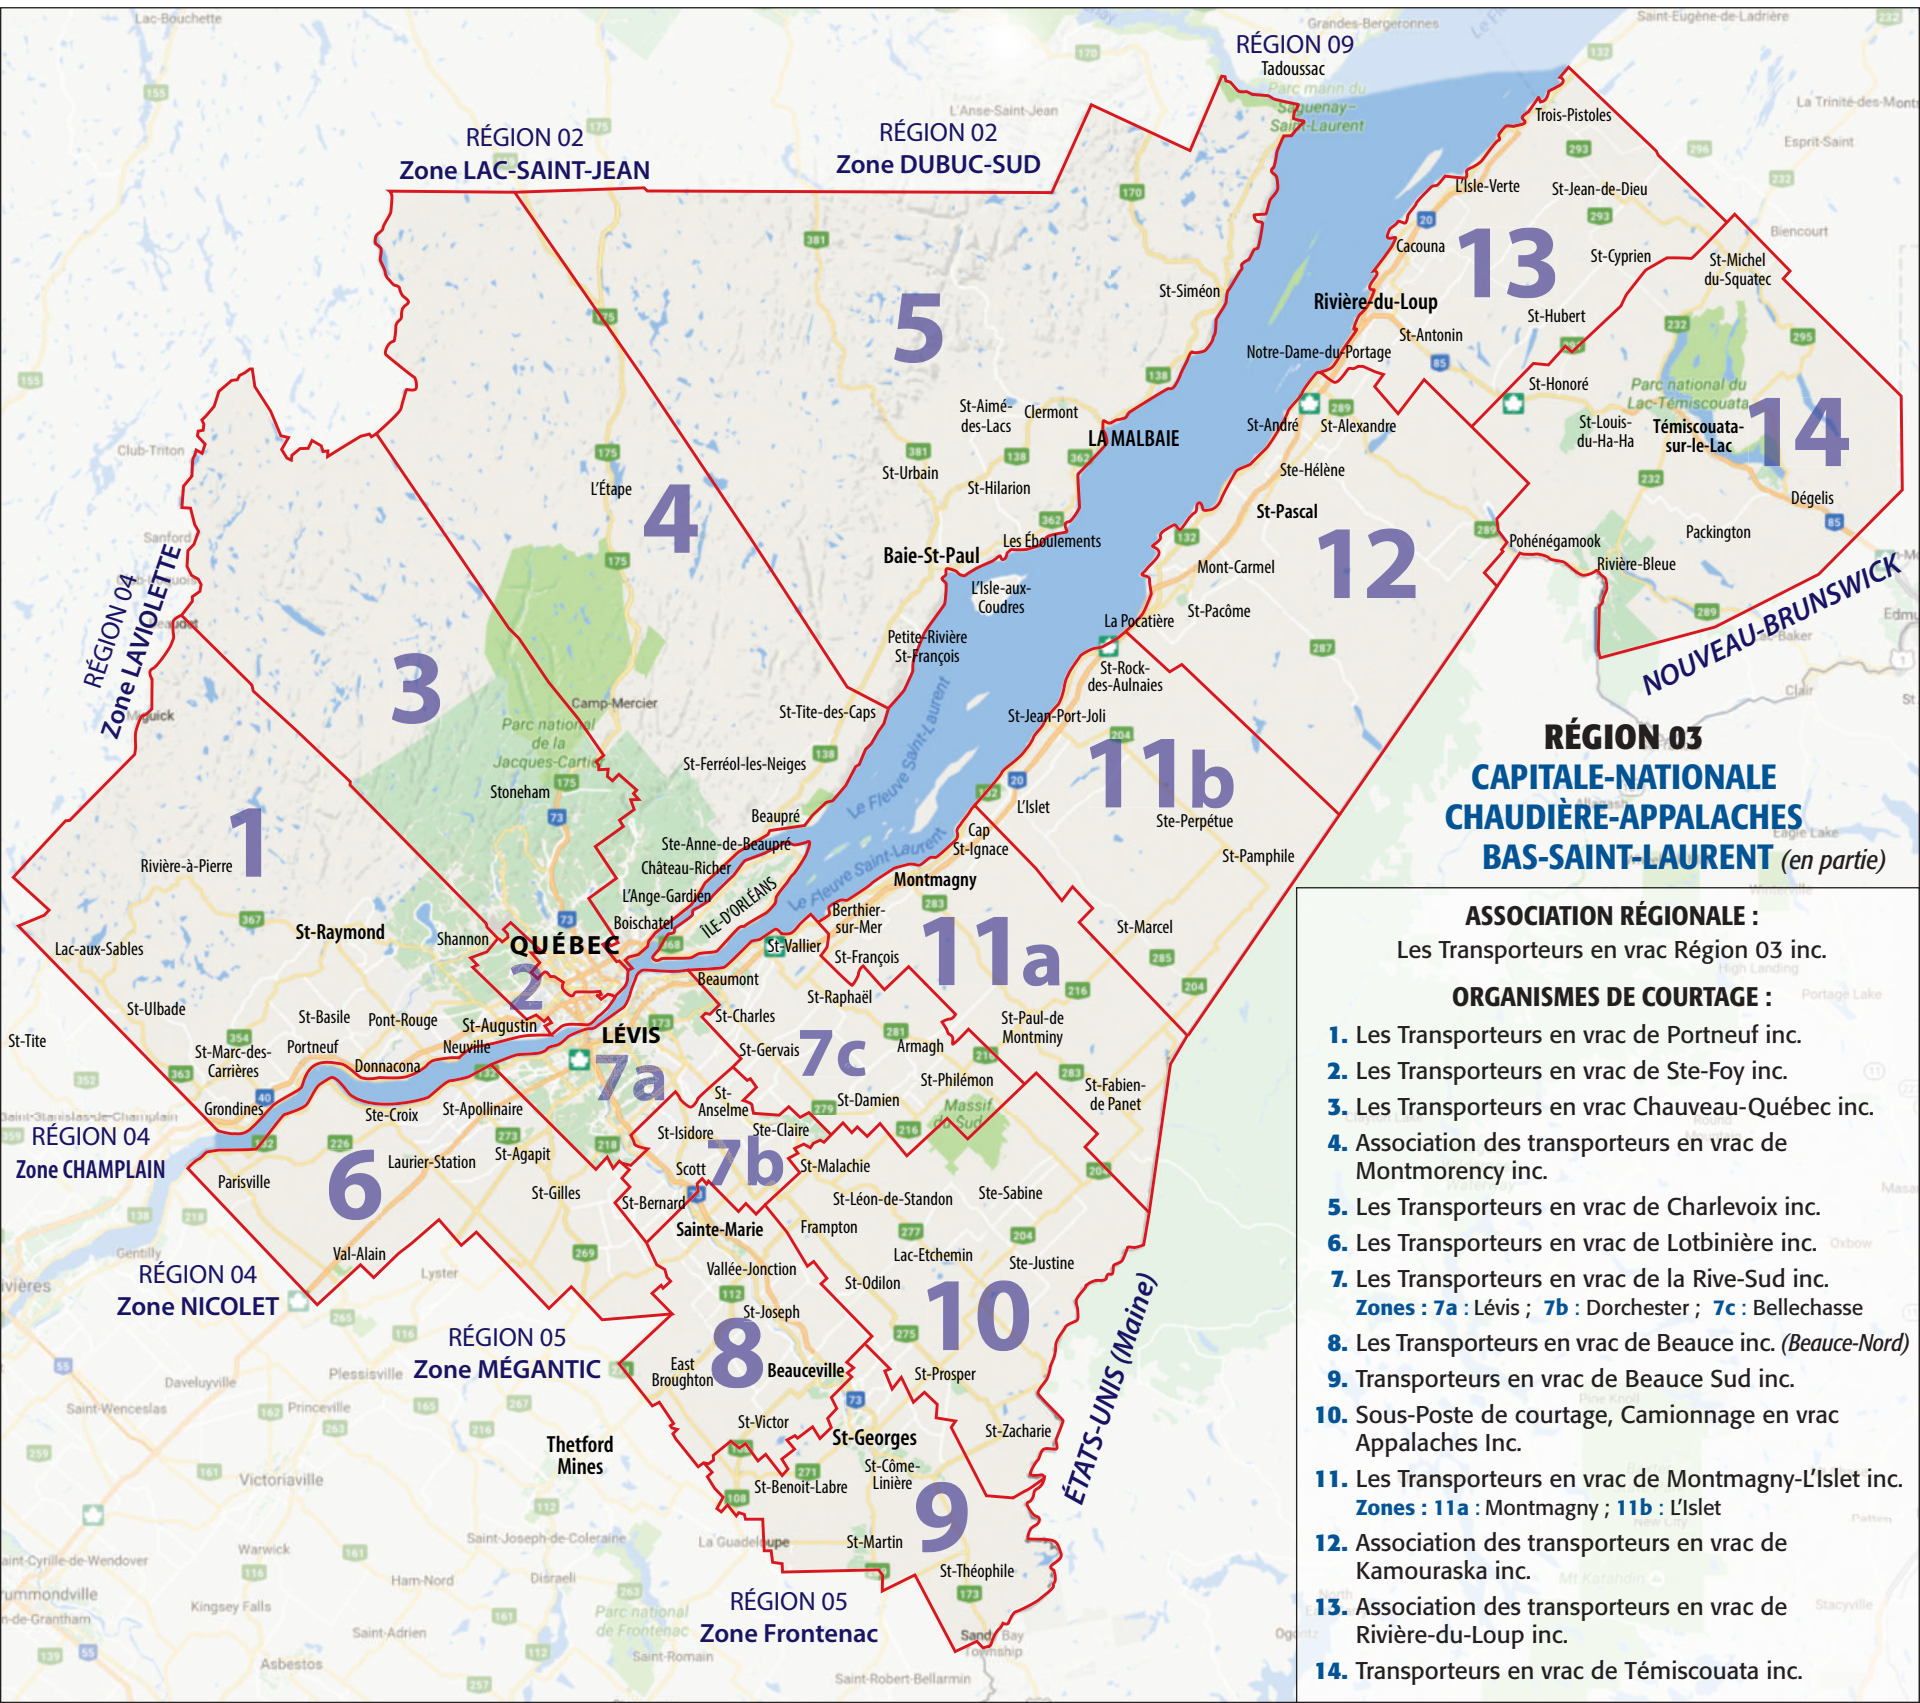

# CARTE DES ORGANISMES DE COURTAGE DE LA RÉGION DE VRAC 03

**RÉGION 03**  
**CAPITALE-NATIONALE**  
**CHAUDIÈRE-APPALACHES**  
**BAS-SAINT-LAURENT** (en partie)

**ASSOCIATION RÉGIONALE :**  
 Les Transporteurs en vrac Région 03 inc.

**ORGANISMES DE COURTAGE :**

1. Les Transporteurs en vrac de Portneuf inc.
2. Les Transporteurs en vrac de Ste-Foy inc.
3. Les Transporteurs en vrac Chauveau-Québec inc.
4. Association des transporteurs en vrac de Montmorency inc.
5. Les Transporteurs en vrac de Charlevoix inc.
6. Les Transporteurs en vrac de Lotbinière inc.
7. Les Transporteurs en vrac de la Rive-Sud inc.  
**Zones : 7a :** Lévis ; **7b :** Dorchester ; **7c :** Bellechasse
8. Les Transporteurs en vrac de Beauce inc. (Beauce-Nord)
9. Transporteurs en vrac de Beauce Sud inc.
10. Sous-Poste de courtage, Camionnage en vrac Appalaches Inc.
11. Les Transporteurs en vrac de Montmagny-L'Islet inc.  
**Zones : 11a :** Montmagny ; **11b :** L'Islet
12. Association des transporteurs en vrac de Kamouraska inc.
13. Association des transporteurs en vrac de Rivière-du-Loup inc.
14. Transporteurs en vrac de Témiscouata inc.